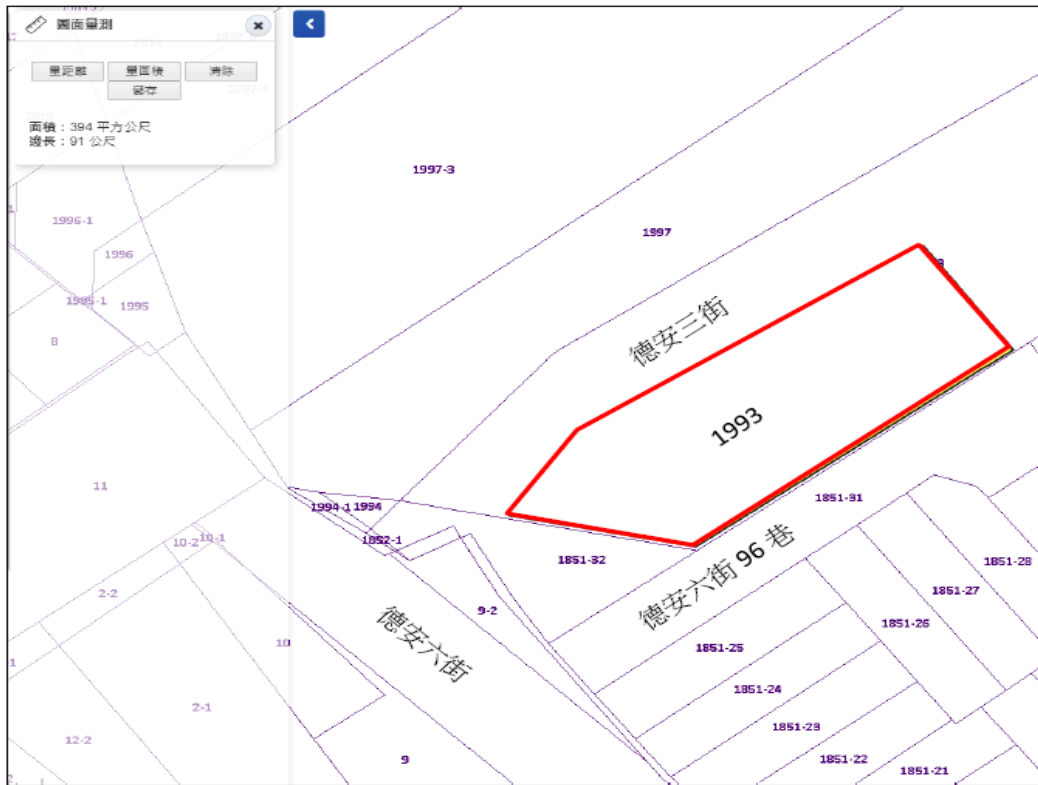

# 花蓮市德安段 1993 地號土地出租位置圖及外觀照片

面積:394 m<sup>2</sup>

使用分區:住宅區

(出租位置如紅框所示)

出租面積：394m<sup>2</sup>