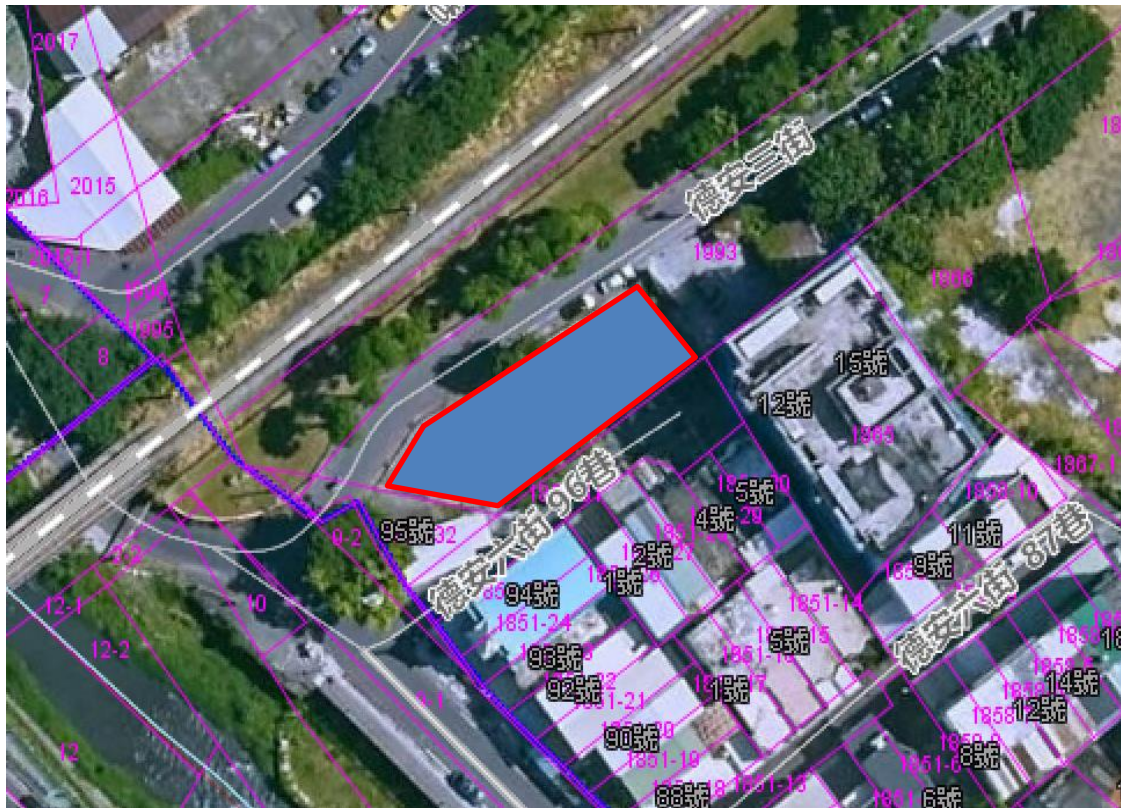

# 花蓮市德安段 1993 地號土地出租位置圖及外觀照片

面積:394 m<sup>2</sup>

使用分區:住宅區

(出租位置如紅框所示)

出租面積：394m<sup>2</sup>