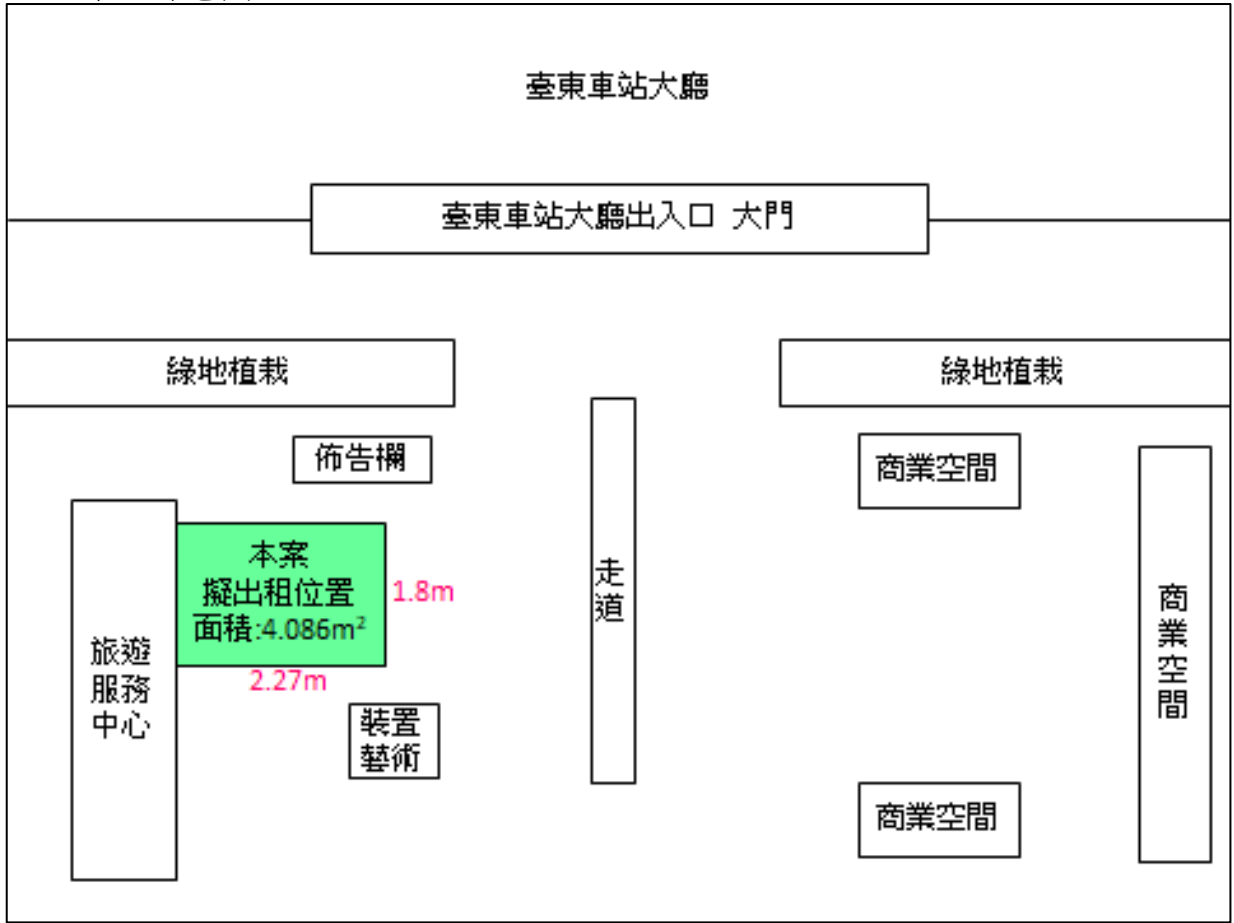

臺東車站戶外棚架區內空地出租 供視覺障礙者從事按摩業使用案
現場照片及位置示意圖

一、位置示意圖

二、現場照片