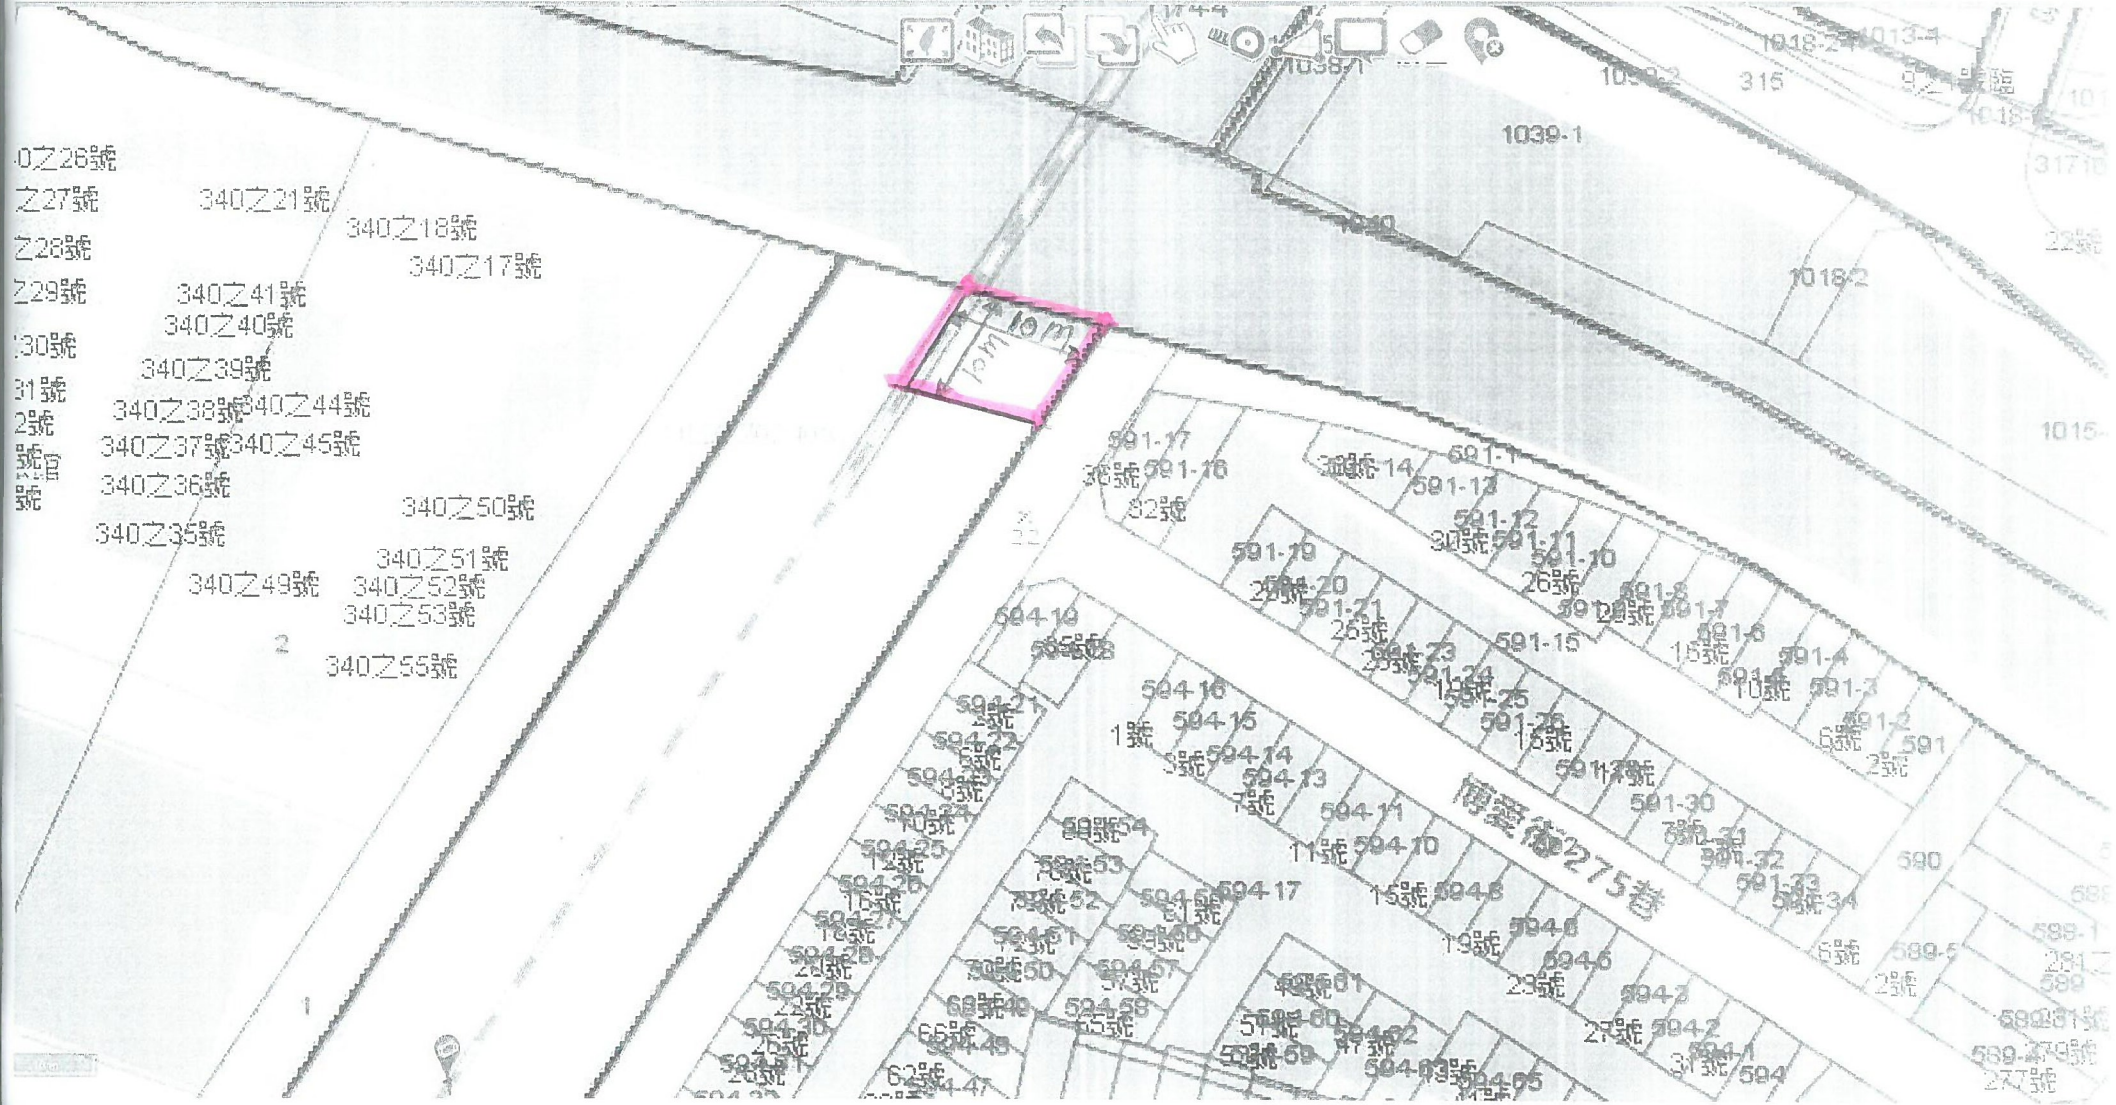

# 位置圖

新印縣印水市有道路001地號  
 標租面積長10公尺,寬10公尺 = 100m<sup>2</sup>

技術員胡文明 1029  
 1100