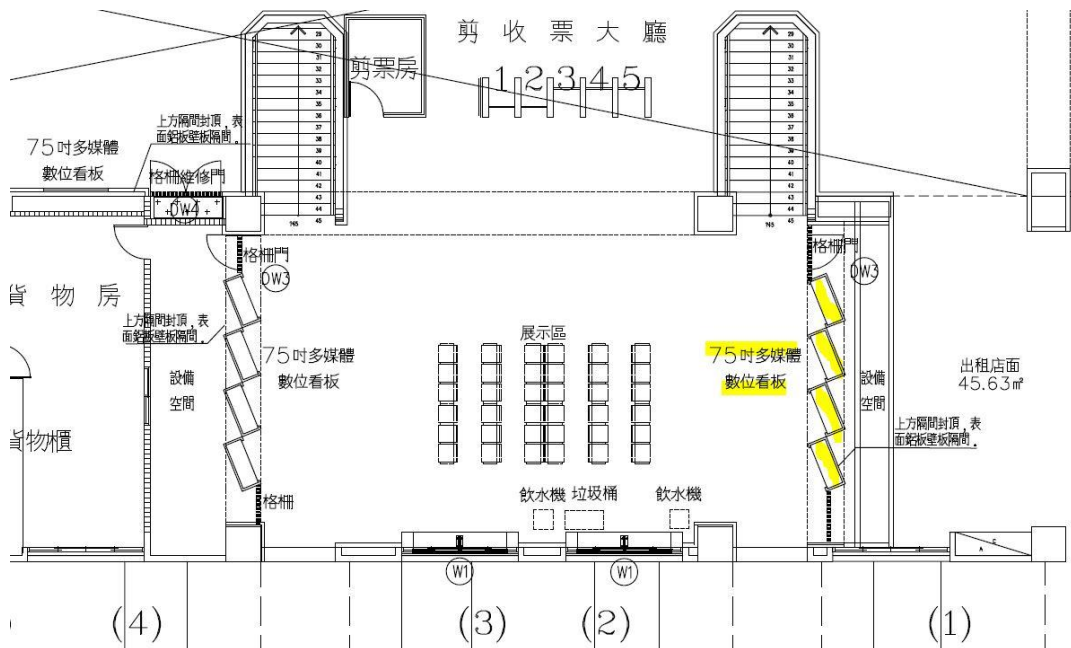

附件二

國營臺灣鐵路股份有限公司資產開發處臺北營業分處板橋服務站

鶯歌車站廣告版面、位置、面積及數量明細表

位置圖

版面位置：鶯歌車站進站之候車室（近第1月台入口）

版面種類：多媒體

版位面積：0.9603公尺(寬) × 1.6824公尺(高) × 4面 = 6.46平方公尺

版位使用：鶯歌車站使用