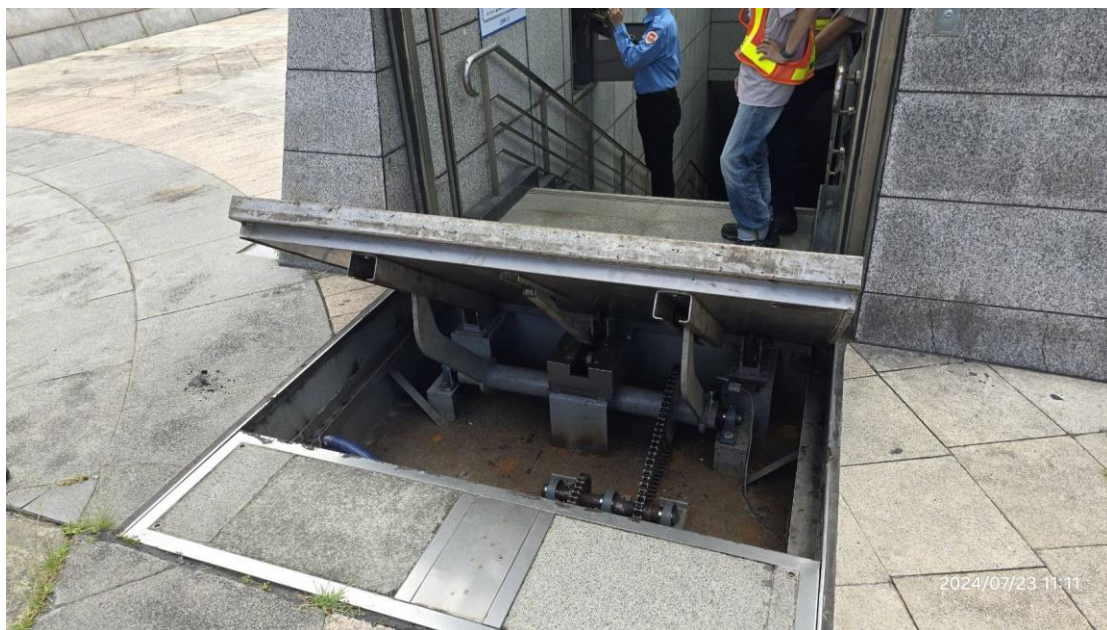

110

100

90

80

70

3785公升

2839公升

2024年9月28日 星期六  
MIA竹南鎮崎頂里北戶