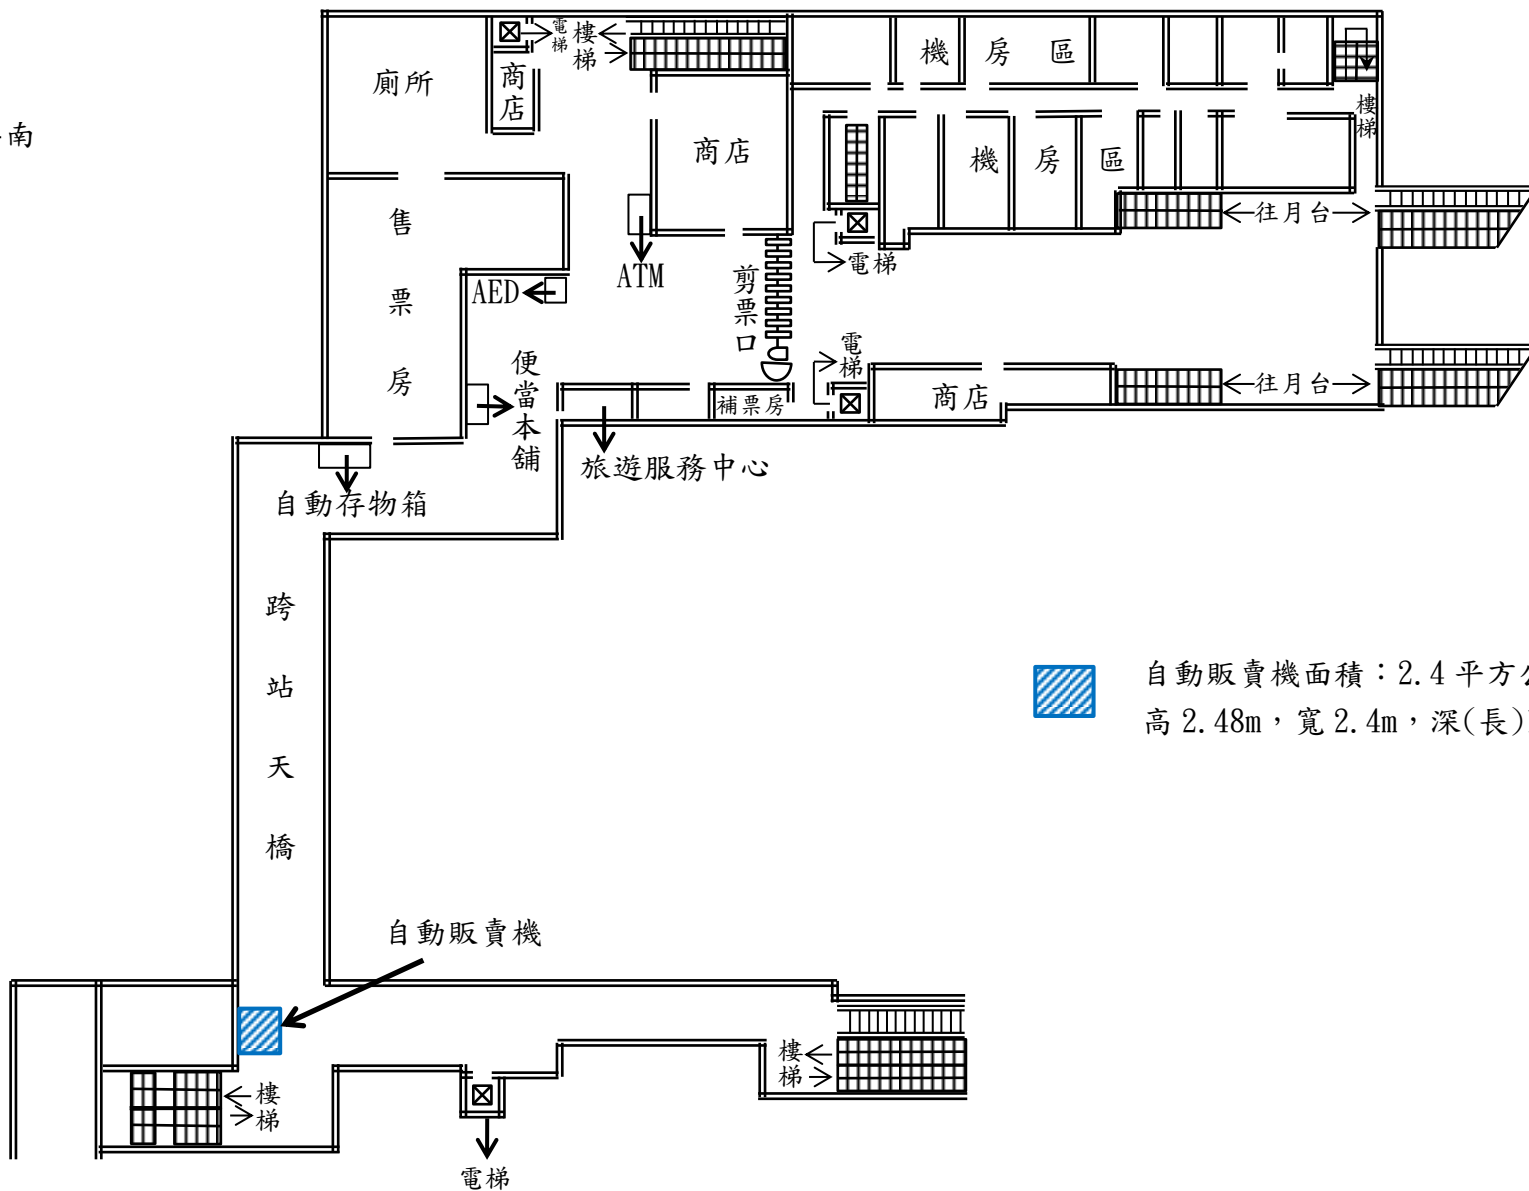

【桃園車站自動販賣機位置圖】

自動販賣機面積：2.4 平方公尺
 高 2.48m，寬 2.4m，深(長)1.0m 以下

【桃園車站自動販賣機現場照片】