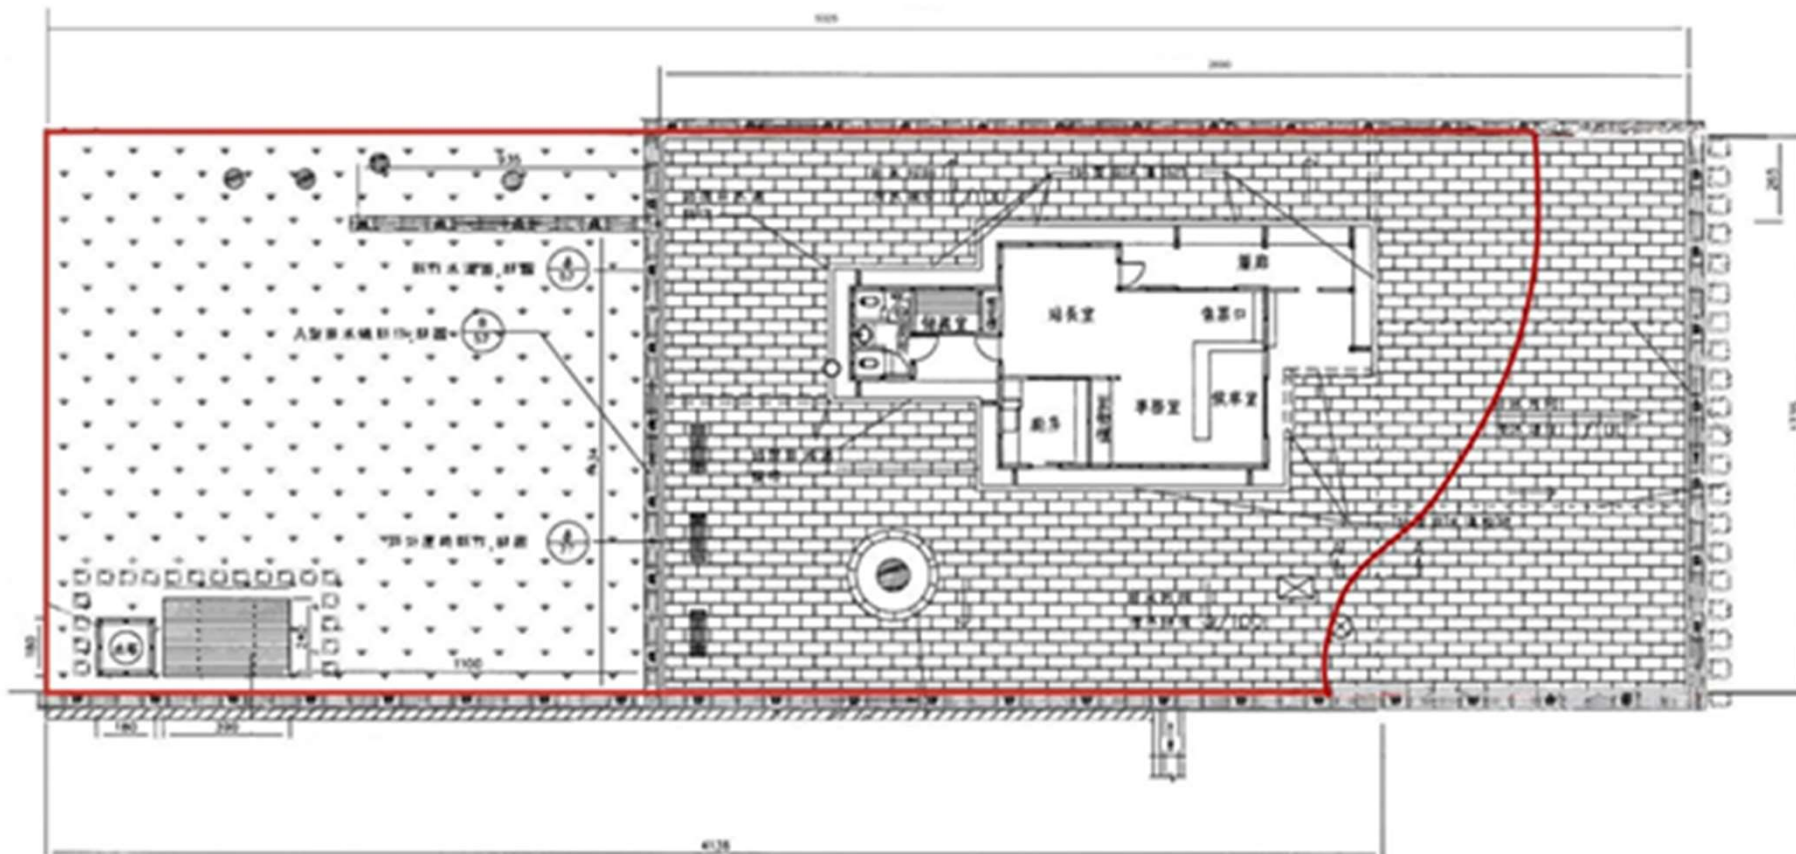

高雄市三民區三德西街90巷8號(市定古蹟三塊厝火車站) 標租位置圖說及照片

建物：高雄市三民區三德西街90巷8號。

土地：高雄市三民區中華段二小段672-6、672-7、672-8地號

高雄市三民區三德西街90巷8號(市定古蹟三塊厝火車站) 標租位置圖說及照片

租賃面積：

建物：77.96平方公尺(一層62.75平方公尺、騎樓15.21平方公尺)，

空地：788.11平方公尺

高雄市三民區三德西街90巷8號(市定古蹟三塊厝火車站) 標租位置圖說及照片