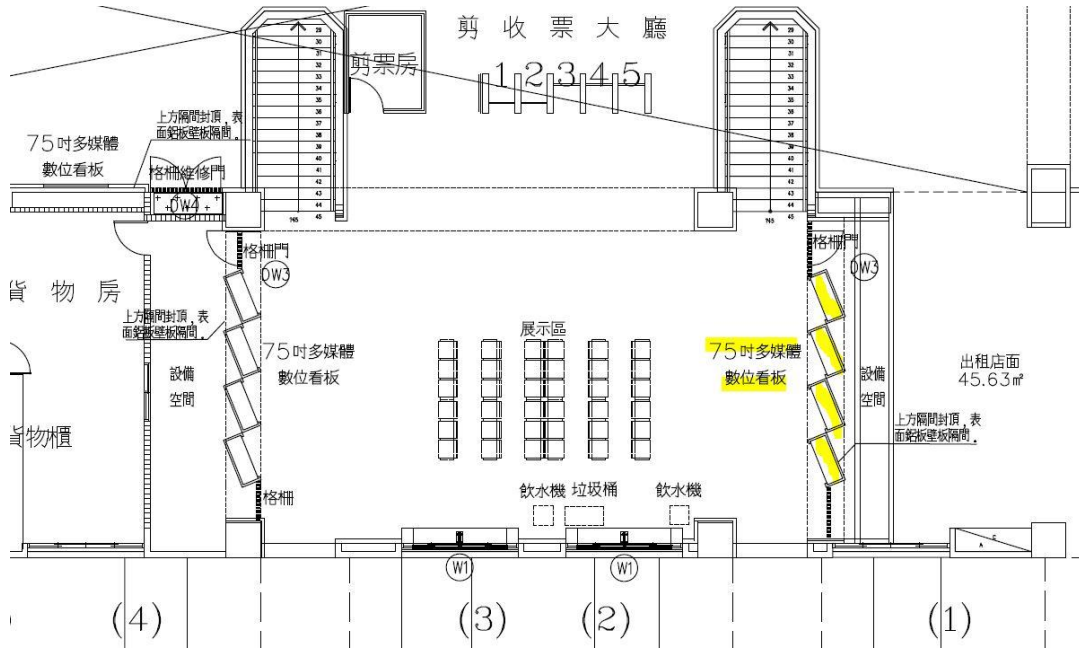

附件二

國營臺灣鐵路股份有限公司鶯歌車站多媒體及燈箱廣告

廣告版面、位置、面積及數量明細表

位置圖

版面位置：鶯歌車站進站之候車室（近第1月台入口）

版面種類：多媒體

版面面積：0.9603公尺(寬) × 1.6824公尺(高) × 4面 = 6.462平方公尺

版面使用：鶯歌車站使用

附件二

國營臺灣鐵路股份有限公司鶯歌車站多媒體及燈箱廣告

廣告版面、位置、面積及數量明細表

附件二

國營臺灣鐵路股份有限公司鶯歌車站多媒體及燈箱廣告

廣告版面、位置、面積及數量明細表

版面位置：鶯歌車站建國路側廣告燈箱（1面）
版面種類：燈箱
版位面積：1.136公尺(寬) × 2.036公尺(高) × 1面 = 2.313平方公尺
版位使用：鶯歌車站使用