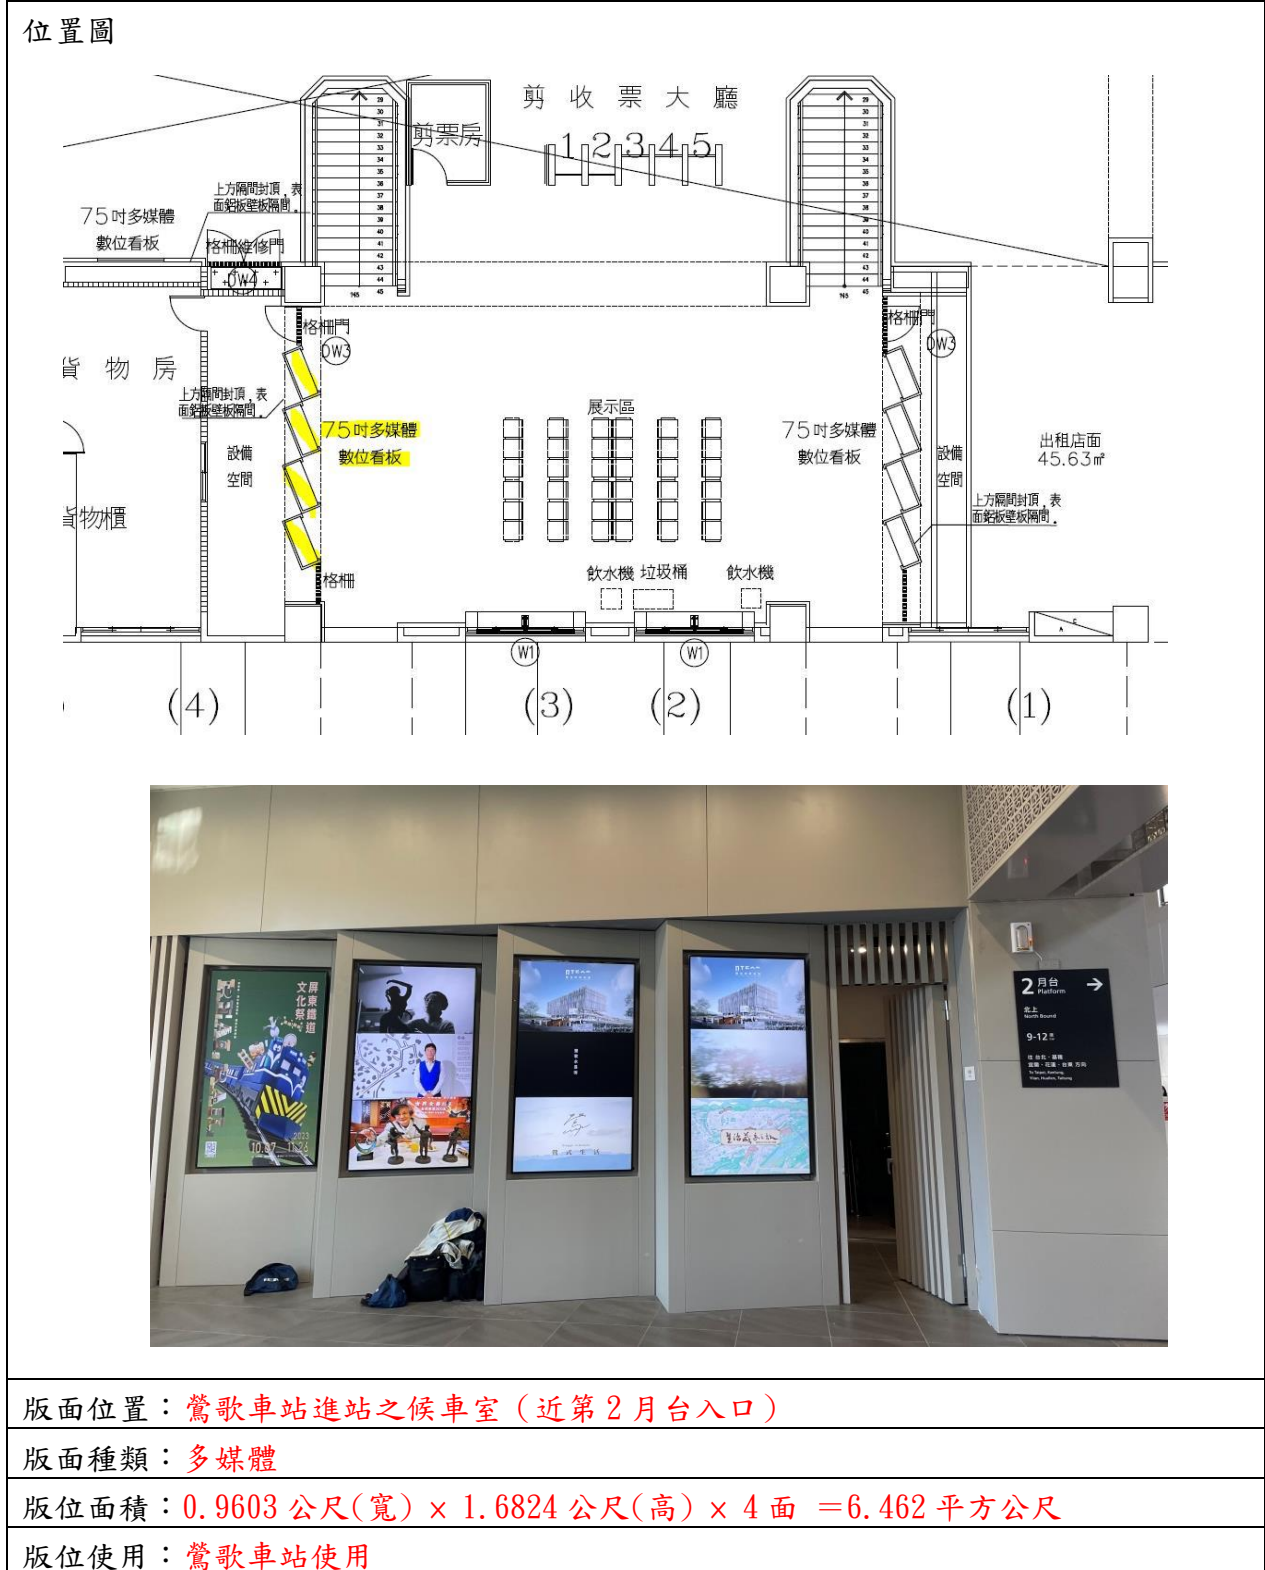

附件二

國營臺灣鐵路股份有限公司鶯歌車站多媒體及燈箱廣告

廣告版面、位置、面積及數量明細表

位置圖

版面位置：鶯歌車站進站之候車室（近第1月台入口）

版面種類：多媒體

版面面積：0.9603公尺(寬) × 1.6824公尺(高) × 4面 = 6.462平方公尺

版面使用：鶯歌車站使用

附件二

國營臺灣鐵路股份有限公司鶯歌車站多媒體及燈箱廣告

廣告版面、位置、面積及數量明細表

附件二

國營臺灣鐵路股份有限公司鶯歌車站多媒體及燈箱廣告

廣告版面、位置、面積及數量明細表

版面位置：鶯歌車站建國路側廣告燈箱（1面）
版面種類：燈箱
版位面積：1.136公尺(寬) × 2.036公尺(高) × 1面 = 2.313平方公尺
版位使用：鶯歌車站使用