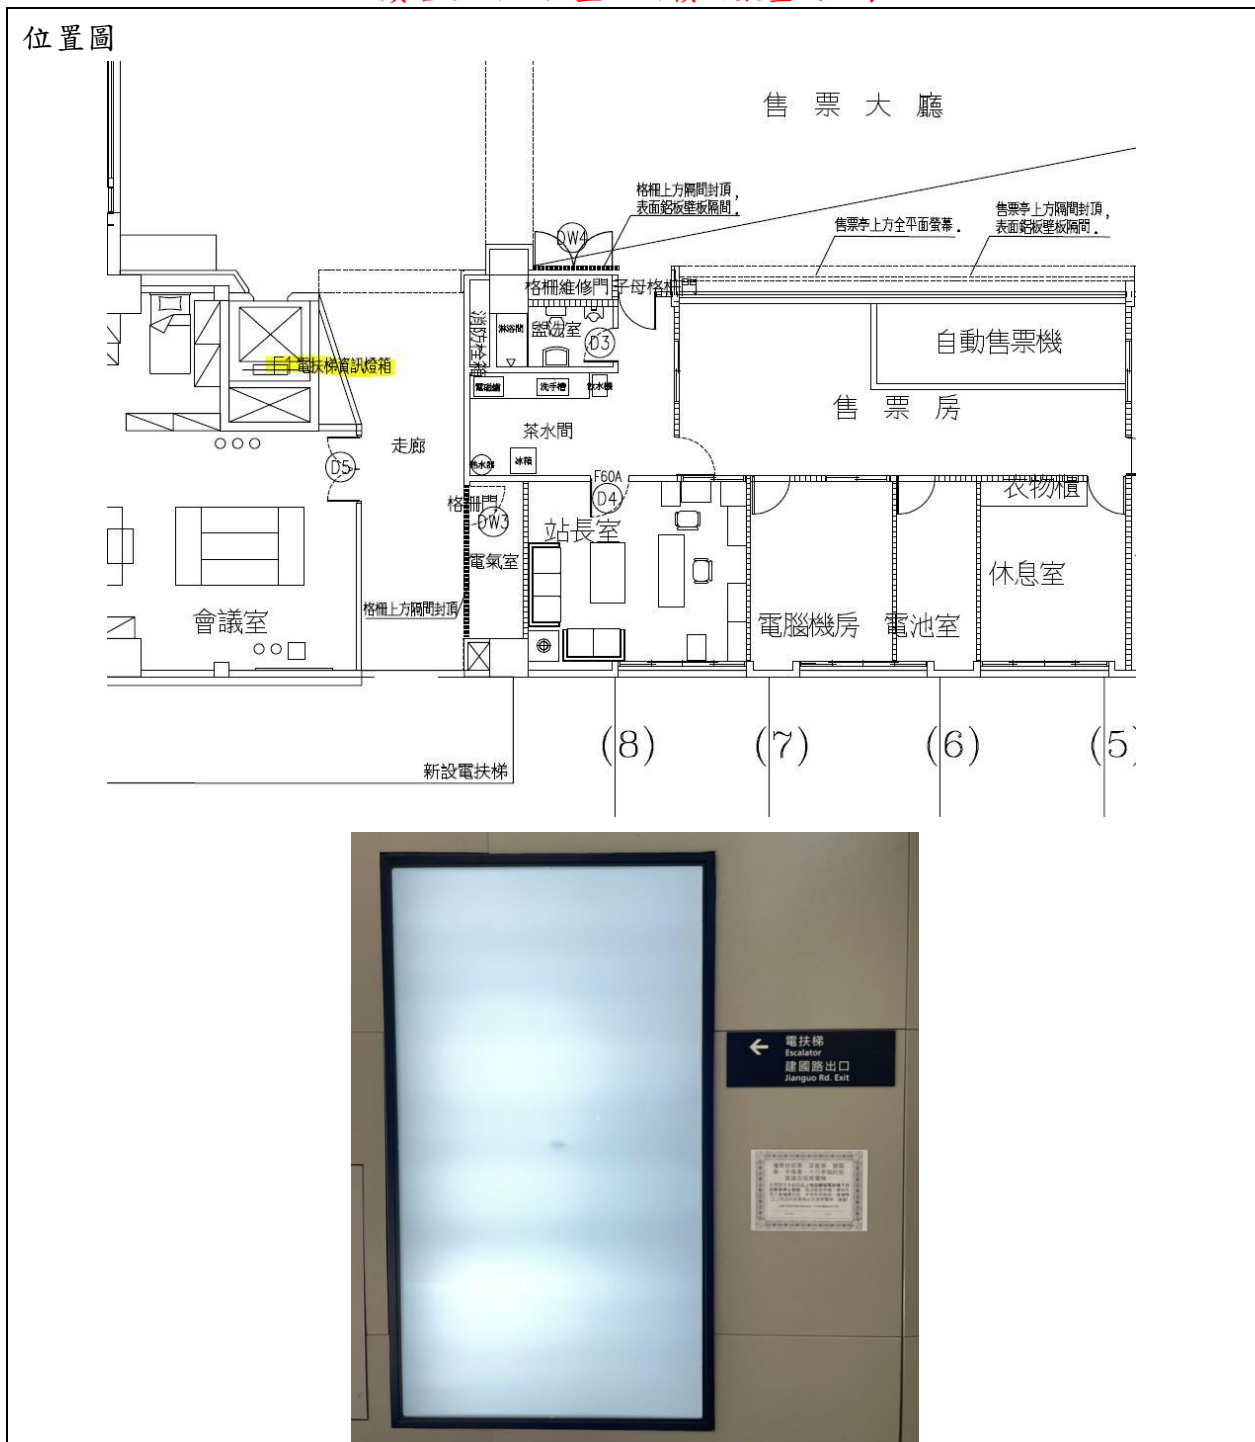

附件二

國營臺灣鐵路股份有限公司鶯歌車站多媒體及燈箱廣告

廣告版面、位置、面積及數量明細表

位置圖

版面位置：鶯歌車站進站之候車室（近第1月台入口）

版面種類：多媒體

版面面積：0.9603公尺(寬) × 1.6824公尺(高) × 4面 = 6.462平方公尺

版面使用：鶯歌車站使用

附件二

國營臺灣鐵路股份有限公司鶯歌車站多媒體及燈箱廣告

廣告版面、位置、面積及數量明細表

附件二

國營臺灣鐵路股份有限公司鶯歌車站多媒體及燈箱廣告

廣告版面、位置、面積及數量明細表

版面位置：鶯歌車站建國路側廣告燈箱（1面）
版面種類：燈箱
版位面積：1.136公尺(寬) × 2.036公尺(高) × 1面 = 2.313平方公尺
版位使用：鶯歌車站使用