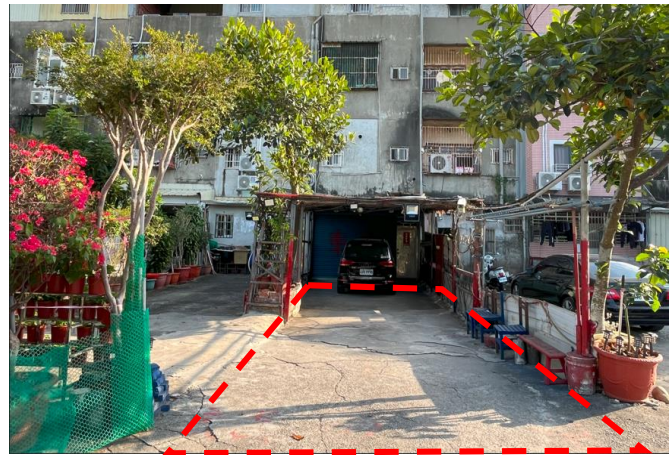

斗六市八德段1118地號J區標租位置圖

面積49.5平方公尺

地籍圖謄本

斗六電謄字第004343號

土地坐落：雲林縣斗六市八德段1155地號共1筆

本謄本與地籍圖所載相符（實地界址以複丈鑑界結果為準）

北 資料管轄機關：雲林縣斗六地政事務所
本謄本核發機關：雲林縣斗六地政事務所
中 華 民 國 114年01月10日16時26分

主任：羅萬錦