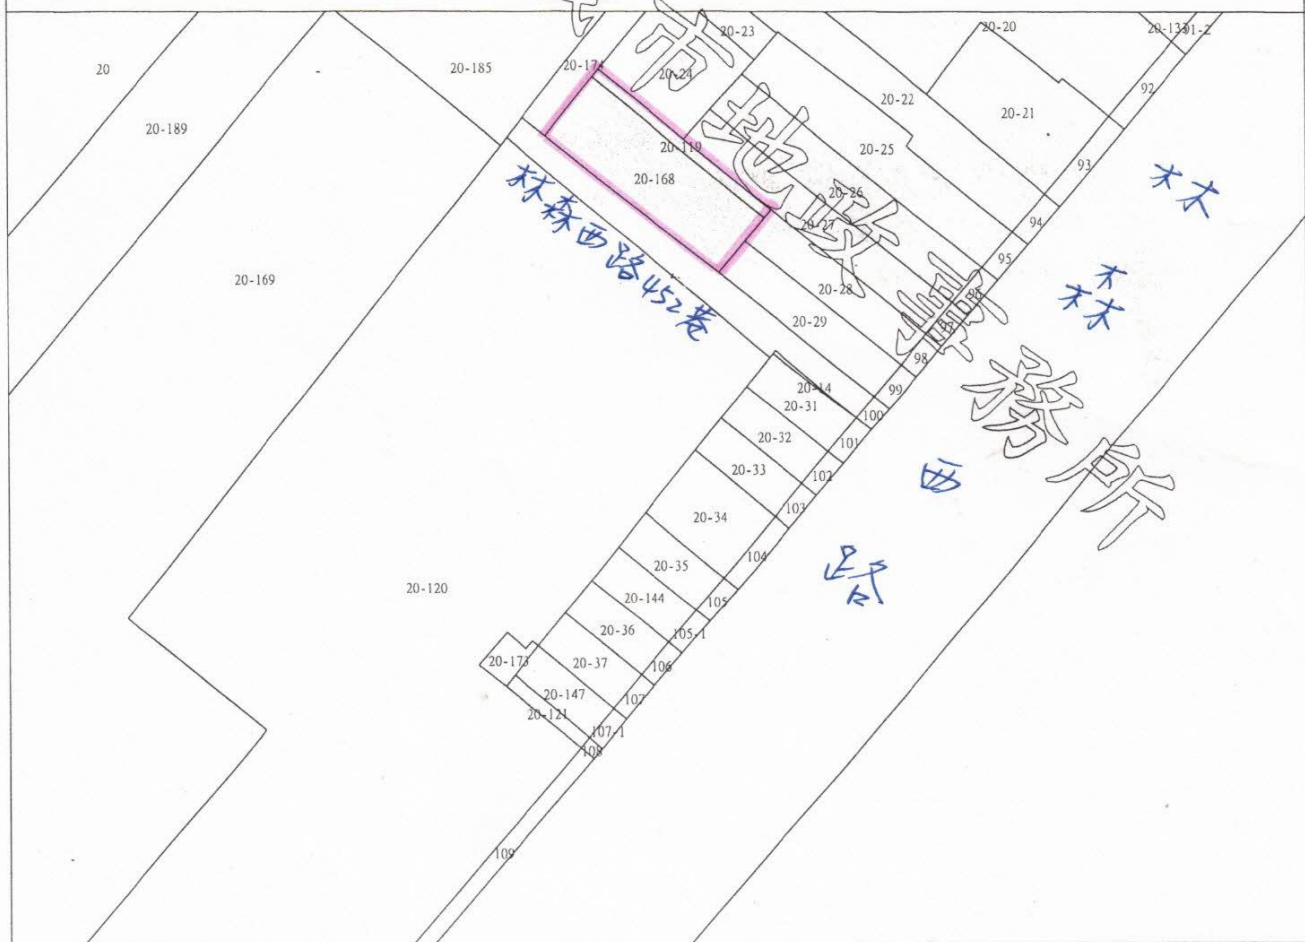

本公司經營嘉義市黑金段20-119、20-168地號土地標的圖

本租賃標的物現狀現場圖

本租賃標的物周邊原有圍籬現場圖

本公司經營嘉義市黑金段20-119、20-168地號土地標租平面圖

圖例：

擬標租位置

黑金段 20-119 地號：14 m²

黑金段 20-168 地號：119 m²

總面積 = 14 + 119 = 133 m²

本土地之地籍、位置、面積僅供參考，
實地界址及出租位置如有疑慮應以複丈
鑑界結果為準。

比例尺：1/600