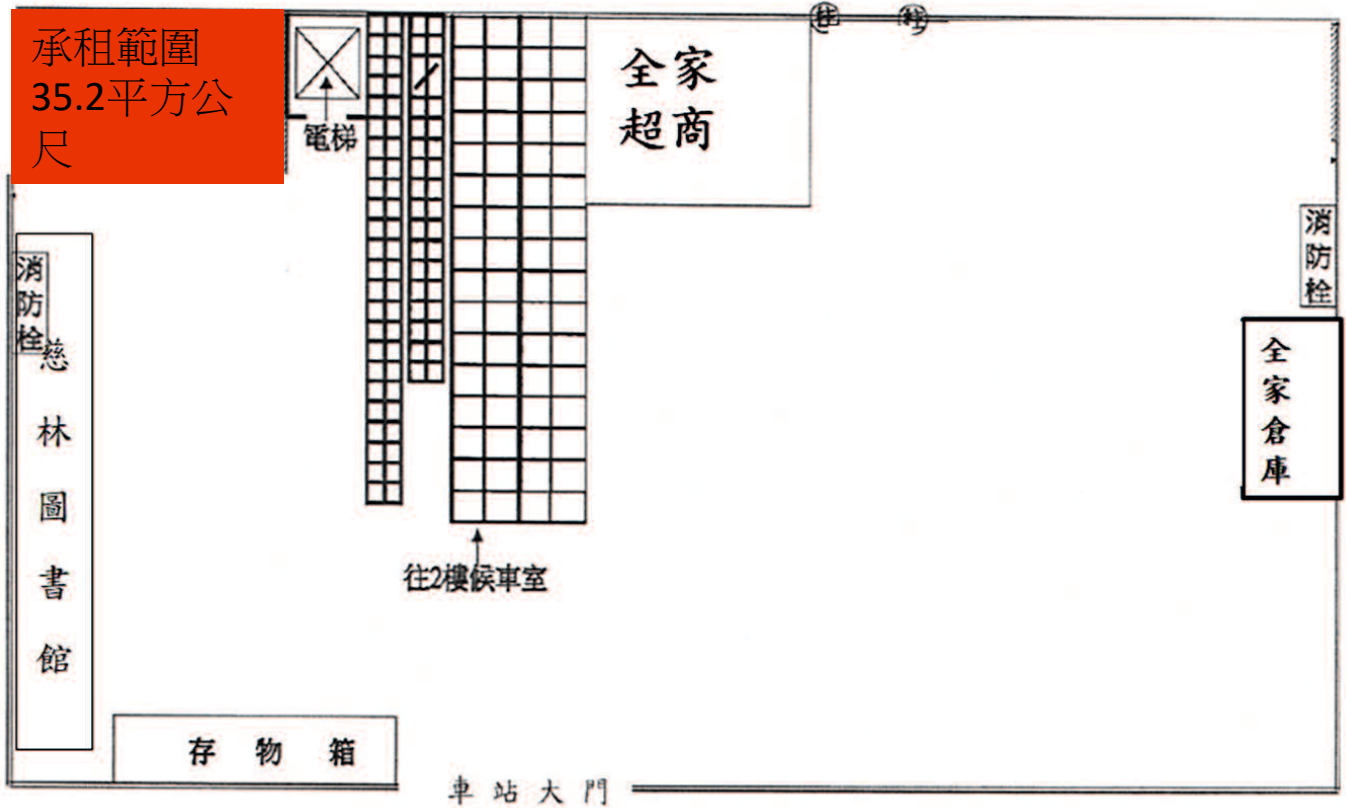

車站地址：宜蘭縣羅東鎮大新里公正路2號。

（本標的位於羅東站1樓後站東出口旁，鄰近站東路、傳藝路。）

用途限制：本租賃標的物限在法律許可範圍內使用，但不得經營以下項目：

- 1、經營或設置擺放電玩遊戲機台等相類似機械。
- 2、亦不得在承租範圍內停放（電動）機車或腳踏車。

注意事項：鐵道局「宜蘭至羅東鐵路高架化計畫」現委託顧問公司辦理綜合規劃，俟行政院核定後辦理後續設計、施工等事宜。

【羅東前站 1 樓】

車站地址：宜蘭縣羅東鎮大新里公正路2號。

承租範圍35.2
平方公尺

前站標的
內部空間