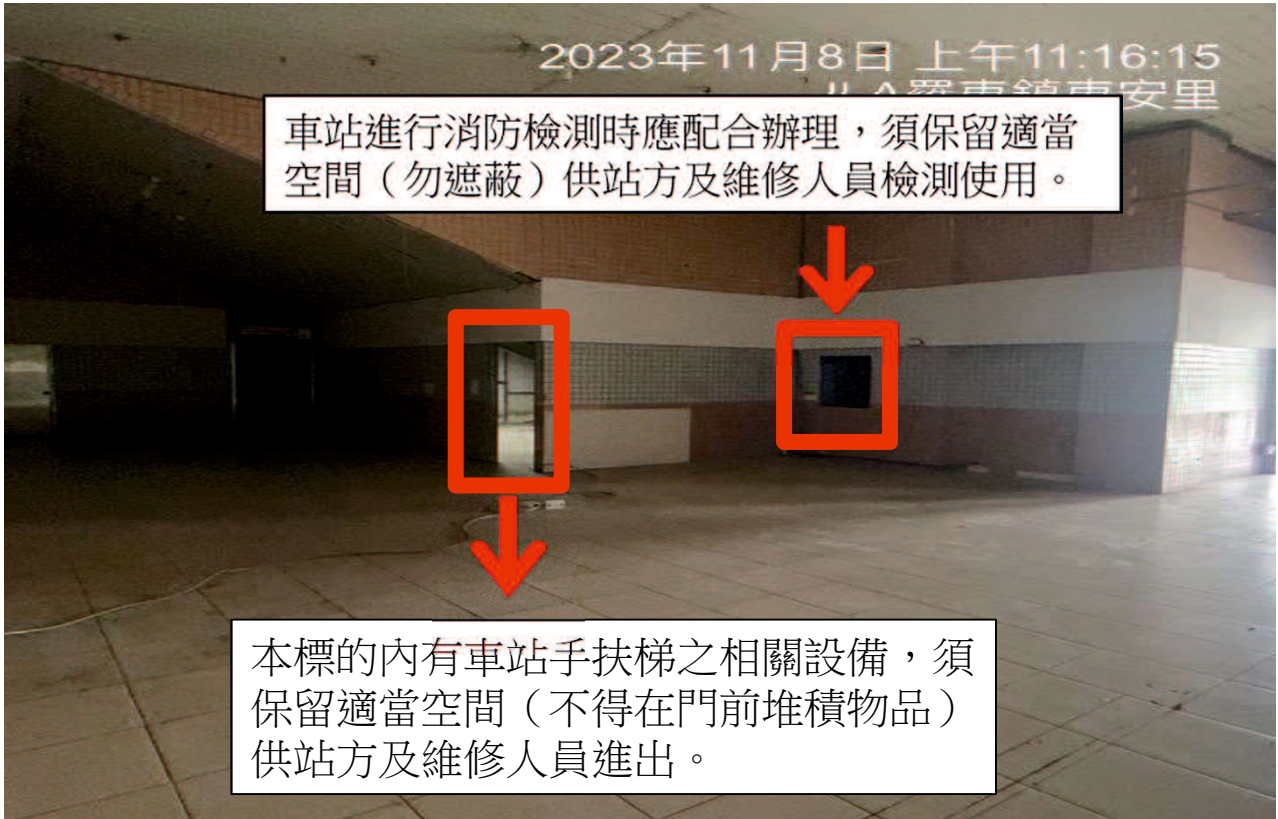

車站地址：宜蘭縣羅東鎮大新里公正路2號。

（本標的位於羅東站1樓後站東出口旁，鄰近站東路、傳藝路。）

用途限制：本租賃標的物限在法律許可範圍內使用，但不得經營以下項目：

- 1、經營或設置擺放電玩遊戲機台等相類似機械。
- 2、亦不得在承租範圍內停放（電動）機車或腳踏車。

注意事項：鐵道局「宜蘭至羅東鐵路高架化計畫」現委託顧問公司辦理綜合規劃，俟行政院核定後辦理後續設計、施工等事宜。

【羅東前站 1 樓】

車站地址：宜蘭縣羅東鎮大新里公正路2號。

（本標的位於羅東站1樓前站西出口旁，鄰近站前北路、公正路。）

用途限制：本租賃標的物限在法律許可範圍內使用，但不得經營以下項目：

- 1、便利商店。
- 2、經營或設置擺放電玩遊戲機台等相類似機械。
- 3、亦不得在承租範圍內停放（電動）機車或腳踏車。

注意事項：鐵道局「宜蘭至羅東鐵路高架化計畫」現委託顧問公司辦理綜合規劃，俟行政院核定後辦理後續設計、施工等事宜。

2023年11月8日 上午11:07:14
ILA羅東鎮大新里站前路

承租範圍35.2
平方公尺

前站標的
內部空間