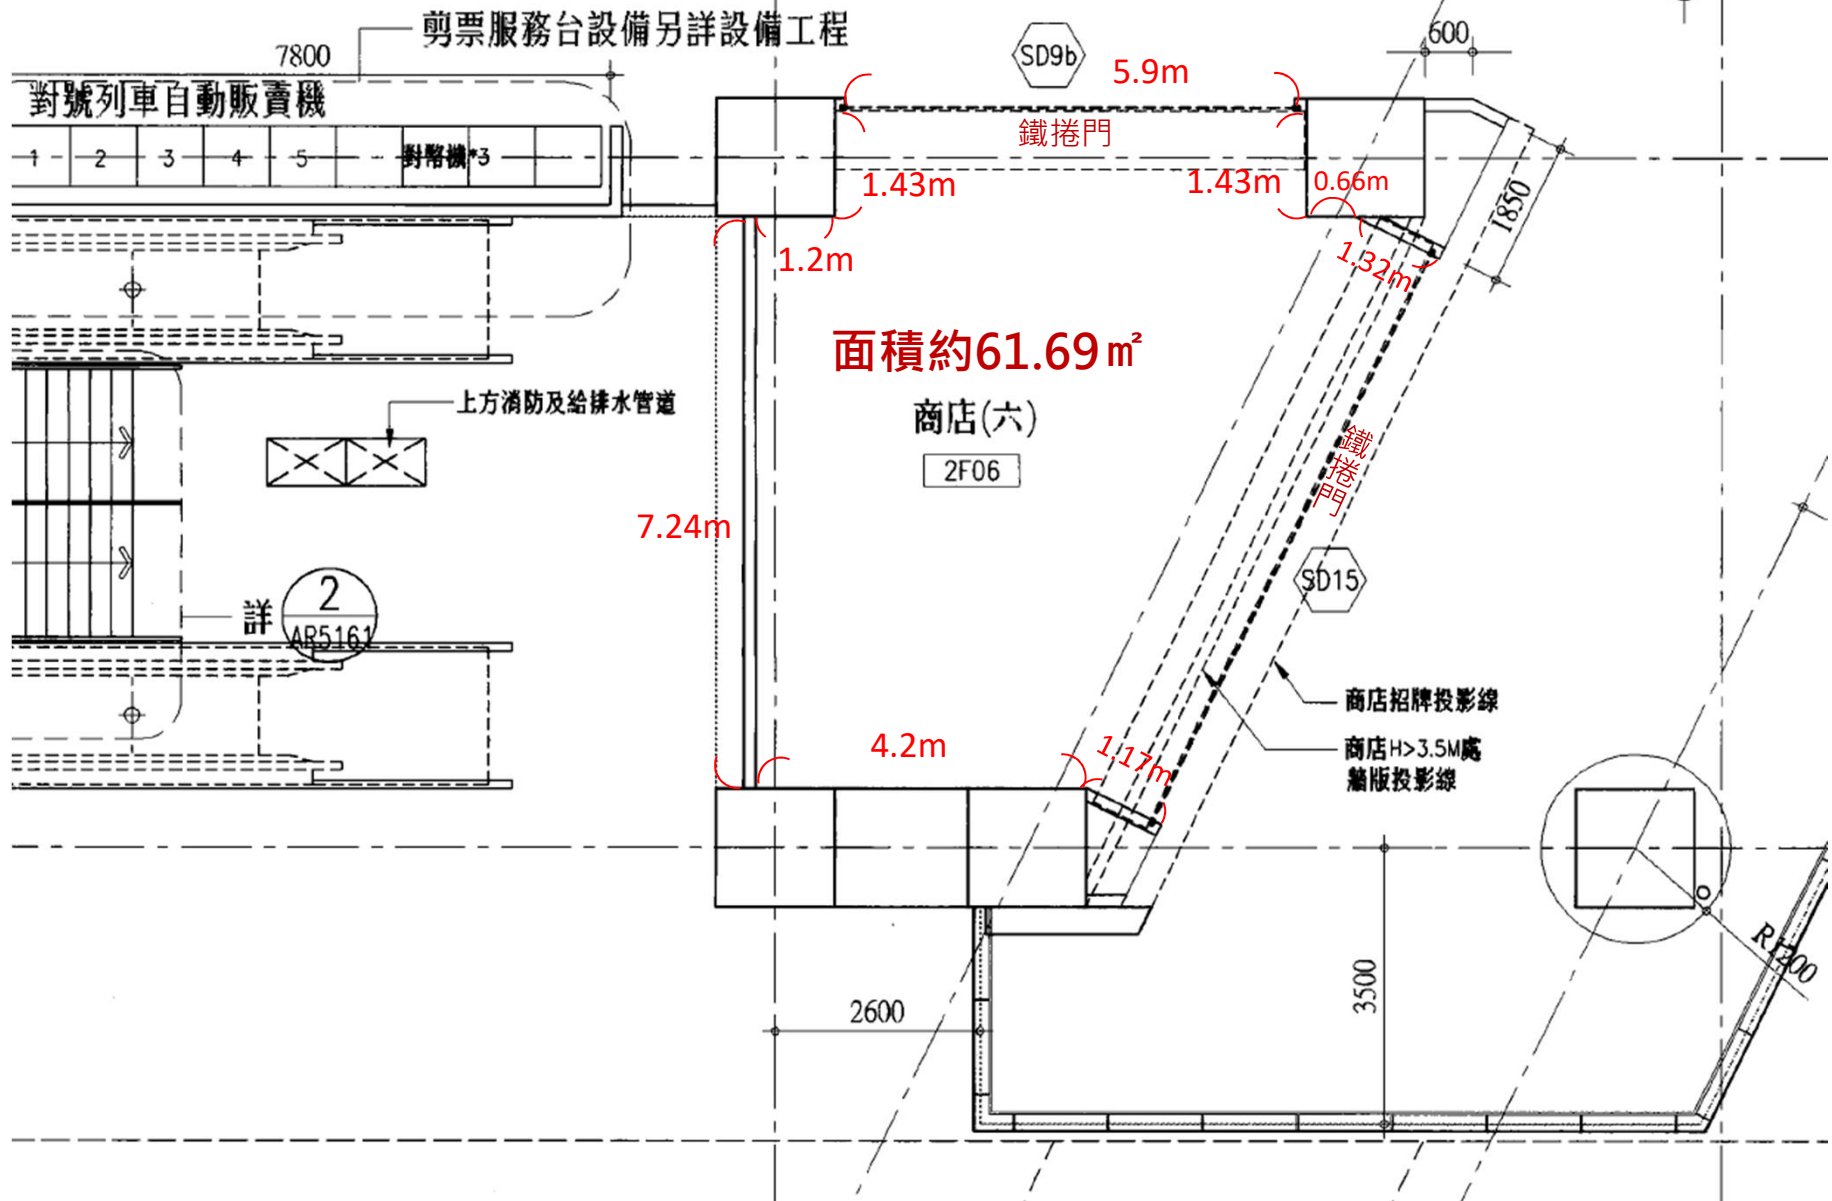

# 標的圖

標的位置：臺中車站二樓

# 標的

L2

FFL 81.6

內部照片

# 外觀照片