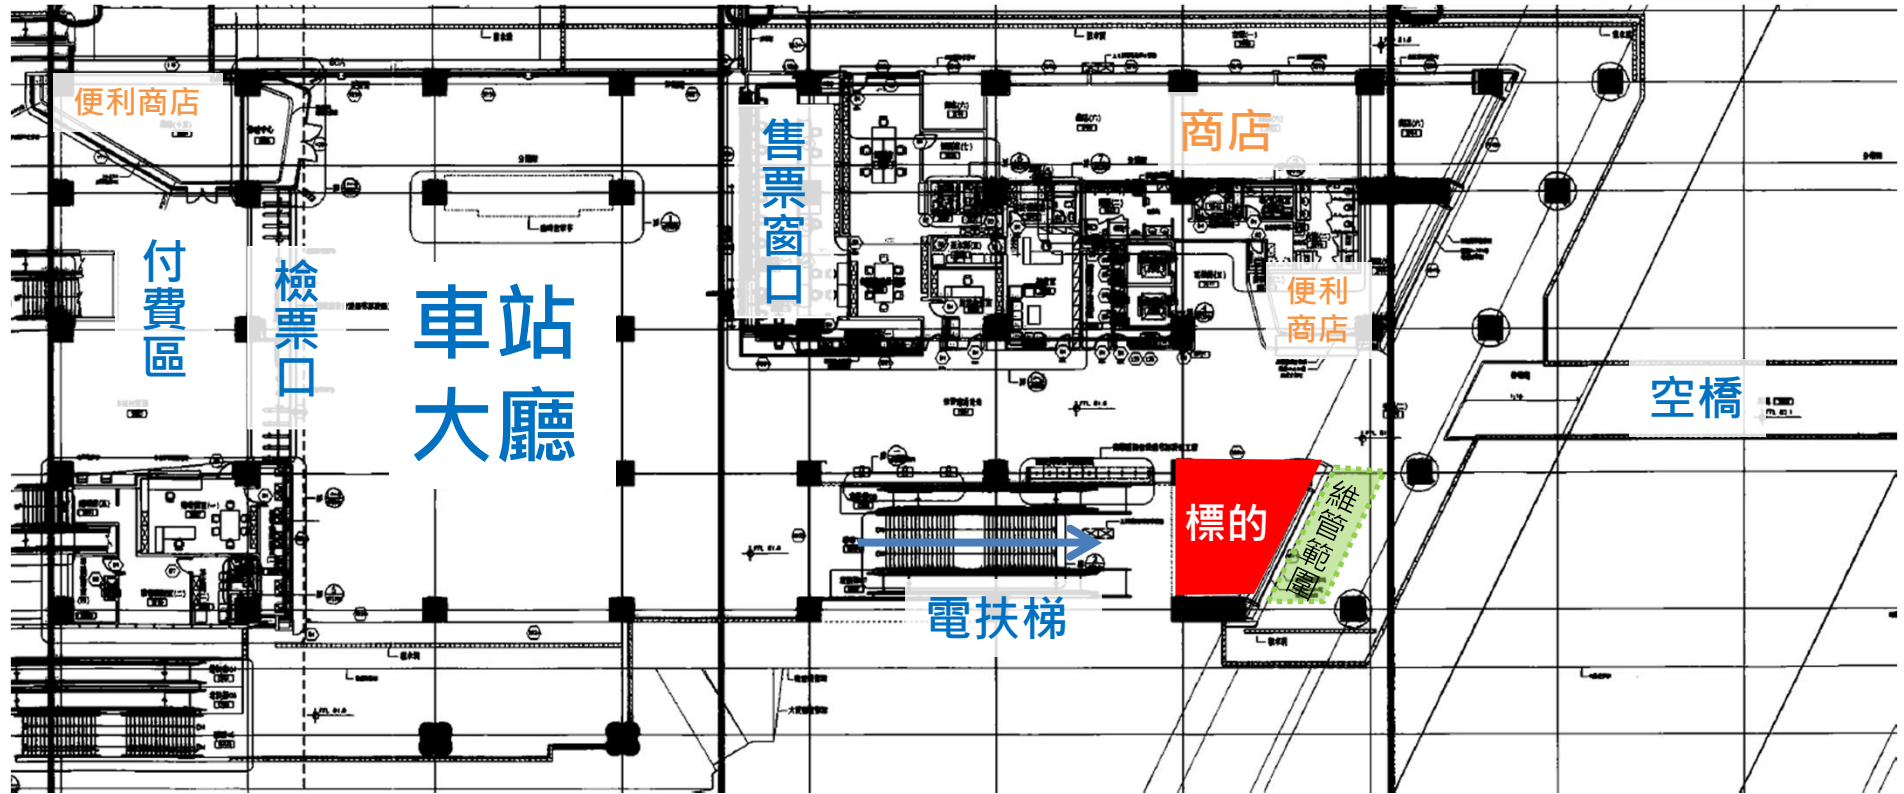

# 標的圖

標的位置：臺中車站二樓

# 標的

L2

FFL 81.6

內部照片

# 外觀照片