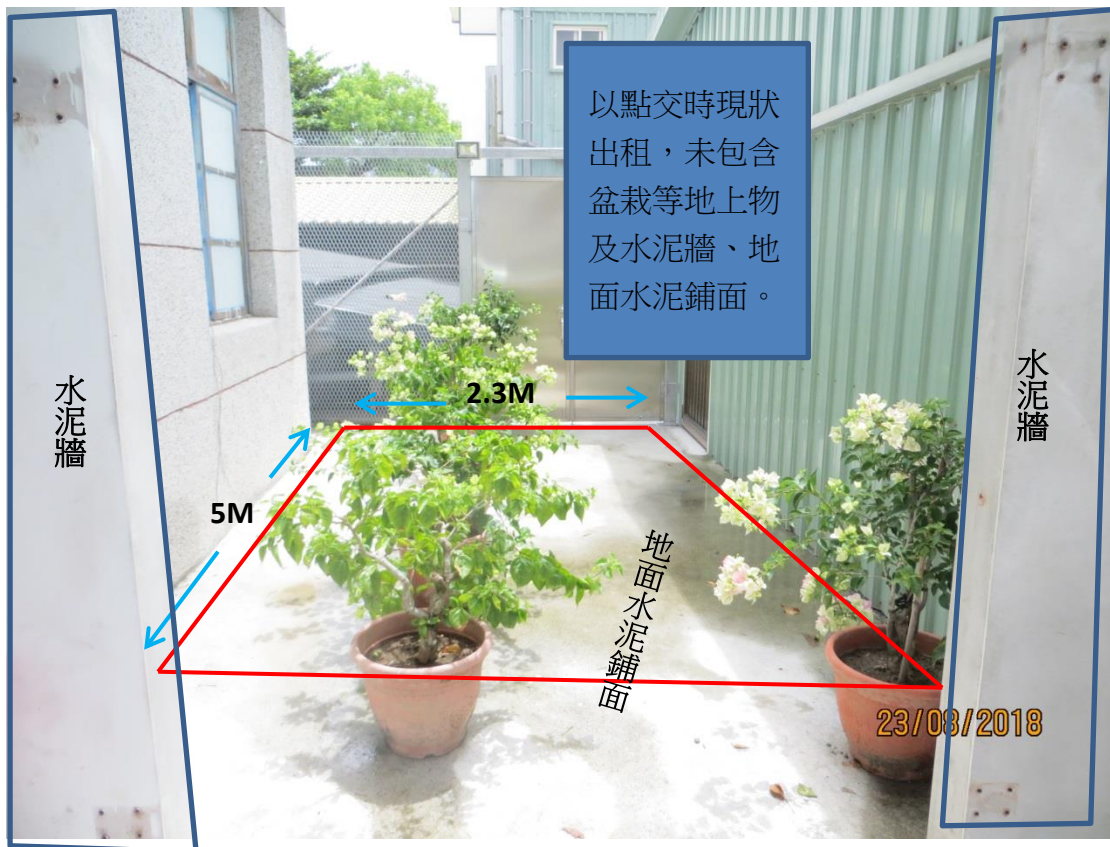

花蓮縣玉里鎮玉城段 427-2 地號部分土地擬辦標租位置圖及外觀照片
(標的現狀出租並以點交時狀態為準)

上位置圖擷取自 GOOGLE 地圖

花蓮縣玉里鎮玉城段 427-2 地號部分土地(康樂街 32 號右側空地)擬辦標租位置面積圖