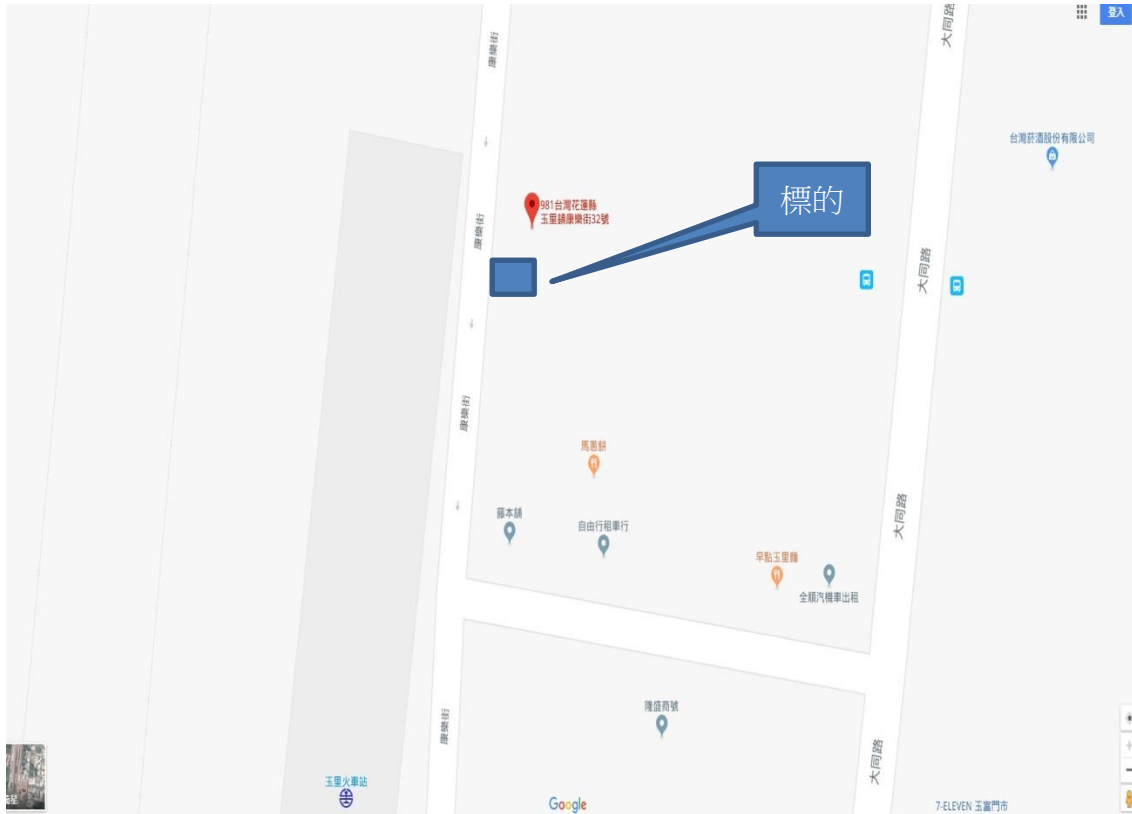

花蓮縣玉里鎮玉城段 427-2 地號部分土地擬辦標租位置圖及外觀照片
(標的現狀出租並以點交時狀態為準)

上位置圖擷取自 GOOGLE 地圖

花蓮縣玉里鎮玉城段 427-2 地號部分土地(康樂街 32 號右側空地)擬辦標租位置面積圖