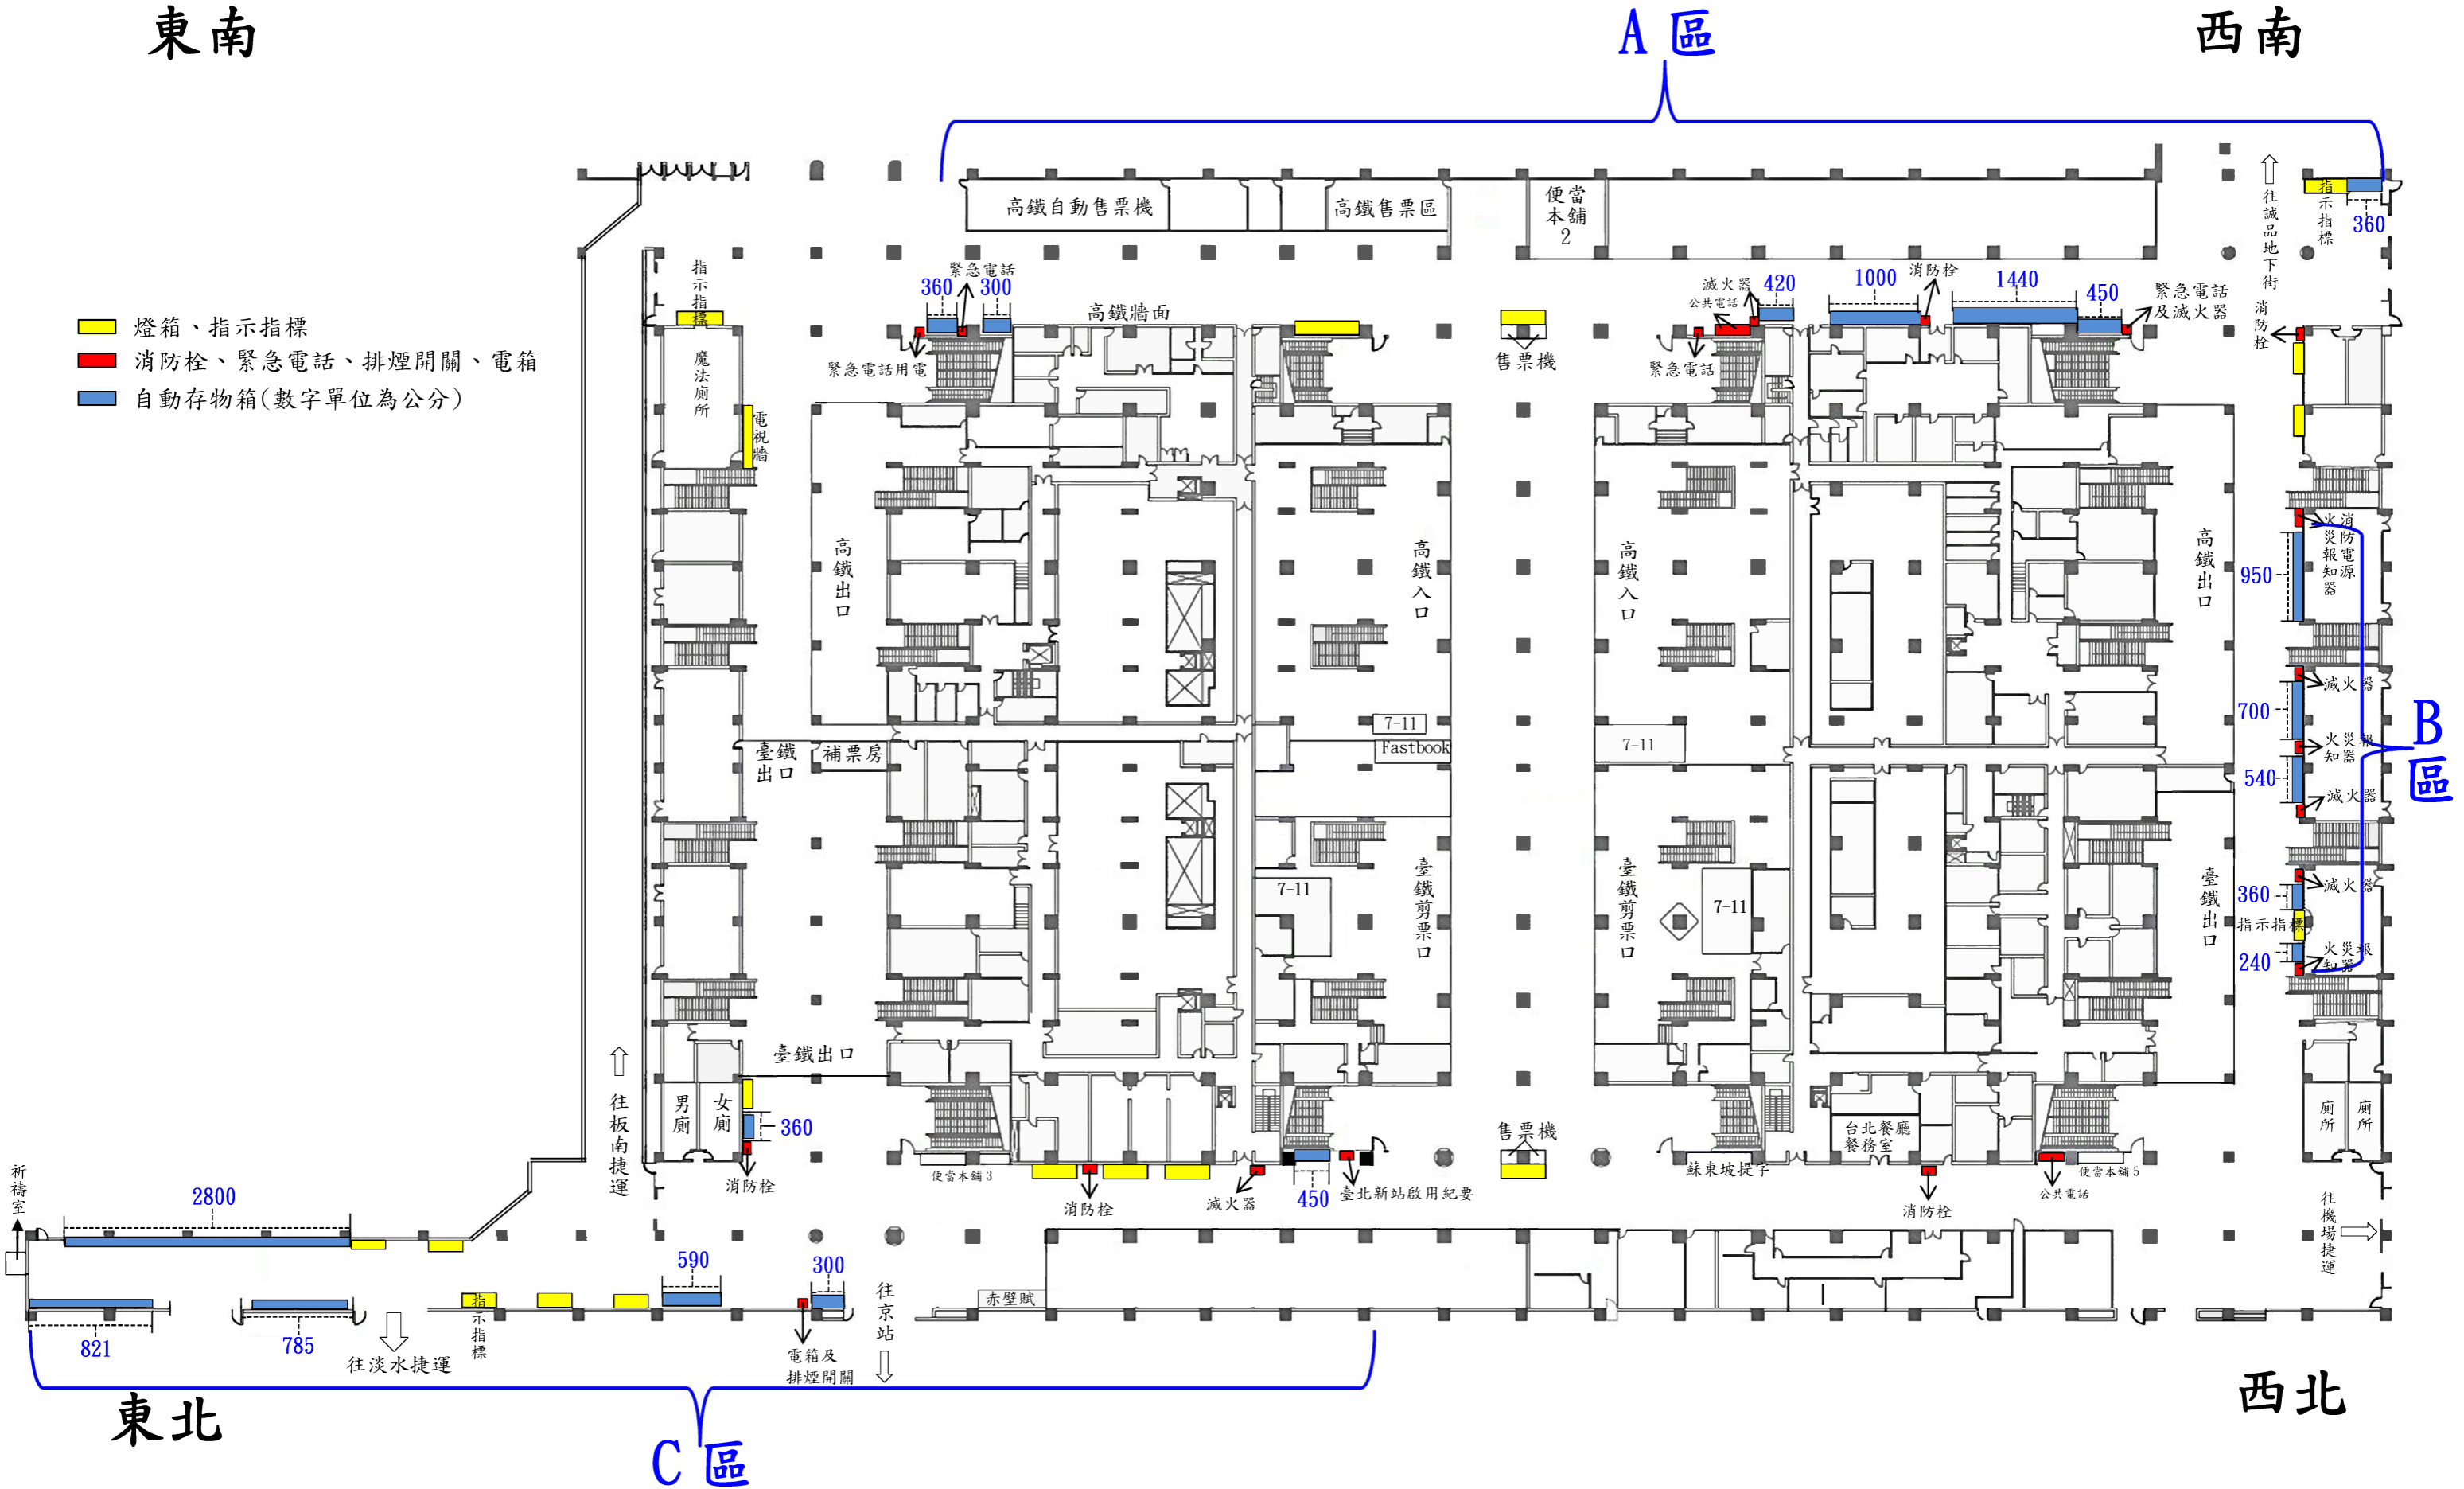

【臺北車站地下1樓自動存物箱位置圖】

東南

西南

- 燈箱、指示指標
- 消防栓、緊急電話、排煙開關、電箱
- 自動存物箱(數字單位為公分)

A區

B區

C區

東北

西北

現場照片

A 區(可設置之場地，不包含現承租人設置之設備)

B 區(可設置之場地，不包含現承租人設置之設備)

C 區(可設置之場地，不包含現承租人設置之設備)

C 區(可設置之場地，不包含現承租人設置之設備)